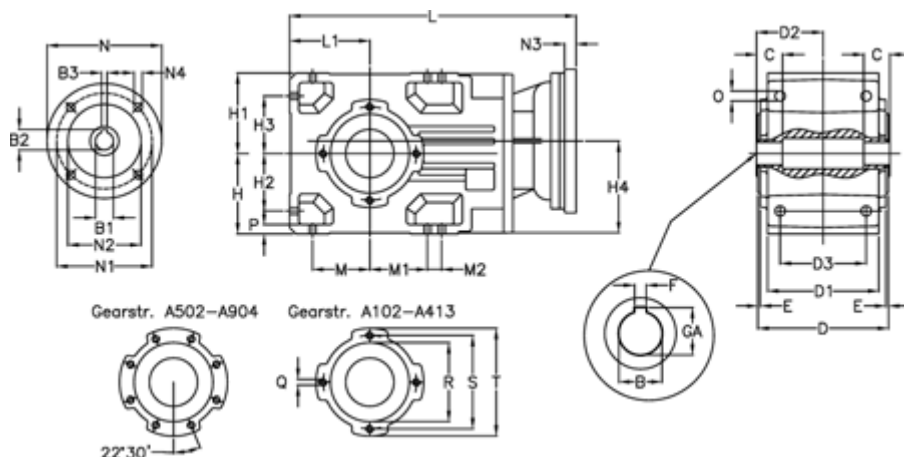

Varenummer: 29600201034235
 Beskrivelse: Keglehjulsgear A202UH35-10,3-P90B5

Mål

B	= 35	D2 = 70.0	H3 = 60.0	N1 = 165	S = 115
B1	= 24	D3 = 90	H4 = 93.0	N2 = 130	T = 140
B2	= 27.3	E = 3.0	L = 325.5	N3 = 0	
B3	= 8	F = 10	L1 = 80	N4 = M10x12	
Betegnelse	= A202UH35-xx-P90 B5	GA = 38.3	M = 60.0	O = 9.5	
C	= 22	H = 80	M1 = 60.0	P = 9	
D	= 136	H1 = 80	M2 = 0	Q = M8x15	
D1	= 110	H2 = 60.0	N = 200	R = 95	